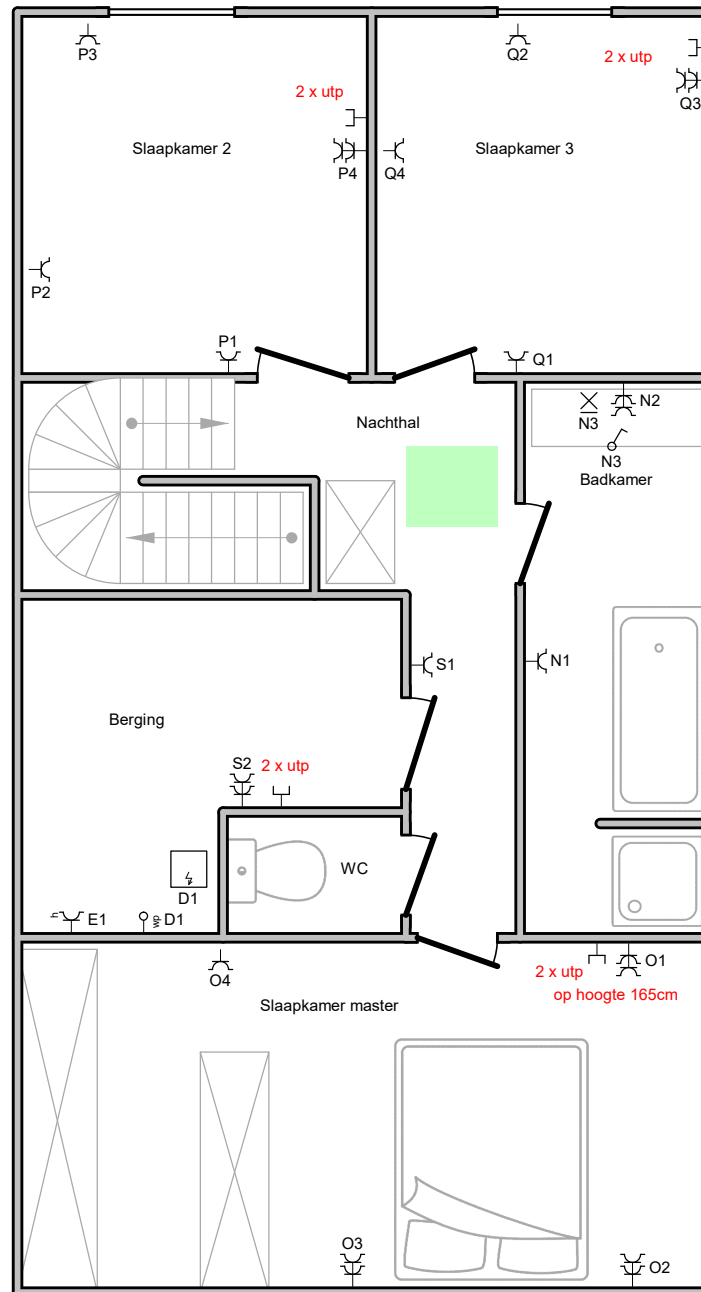

p. 4/7
Situatieschema

Datum: 13/08/2024

3 x 400V + N ~ 50Hz

V.2024-08-13 15:46:41

Mersenhoven 32A
 3720 Kortesseem

Schema's getekend door: Kris Bierwerts - BTW BE 0860.580.238

1e Verdieping

Erkend Organisme