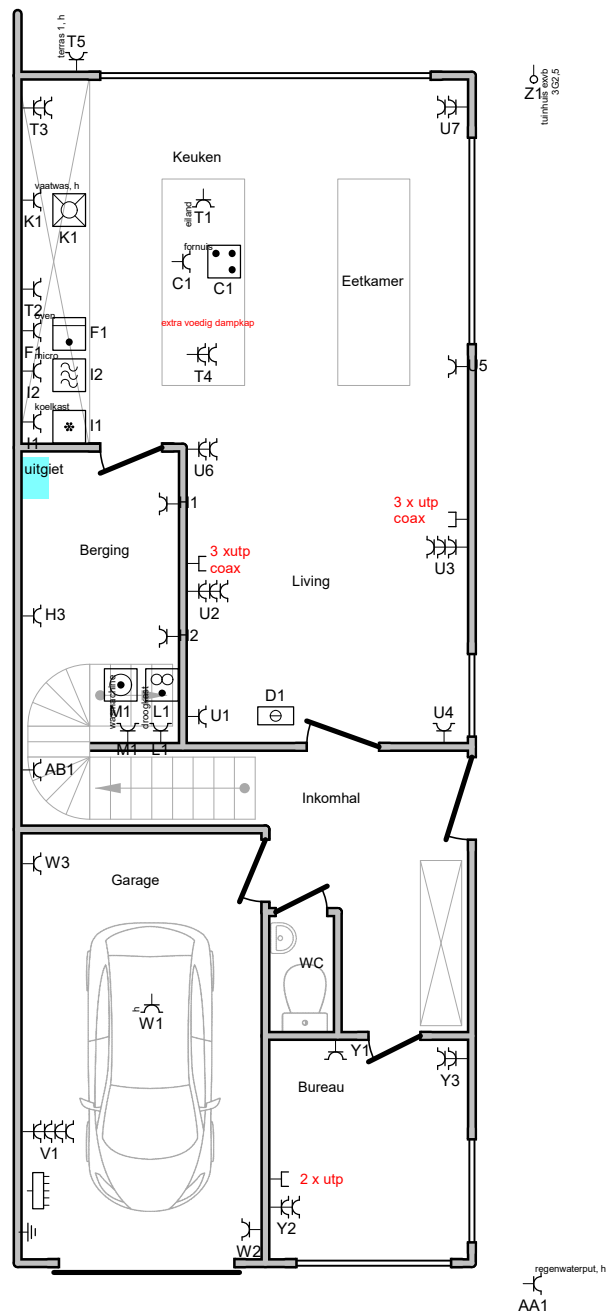

Gelijkvloers

Erkend Organisme
ACEG vzw - Limburg
Elderseweg 62
3700 Tongeren
Tel.: 011 36 08 13
e-mail: limburg@aceg.be
BE 0839.866.481

Plaats van de elektrische installatie
Woning rechts
Mersenhovenstraat 32A
3720 Kortesseem

Installateur
Synaeve bouwprojecten
Groeningeweg 16 Bus 3
3590 Diepenbeek
GSM: 0477960387
e-mail: info@synaeevbouwprojecten.be
0892.003.981

p. 3/7
Situatieschema

Datum: 13/08/2024

3 x 400V + N ~ 50Hz

V.2024-08-13 15:46:41

Mersenhoven 32A
3720 Kortesseem

Schema's getekend door: Kris Bierwerts - BTW BE 0860.580.238