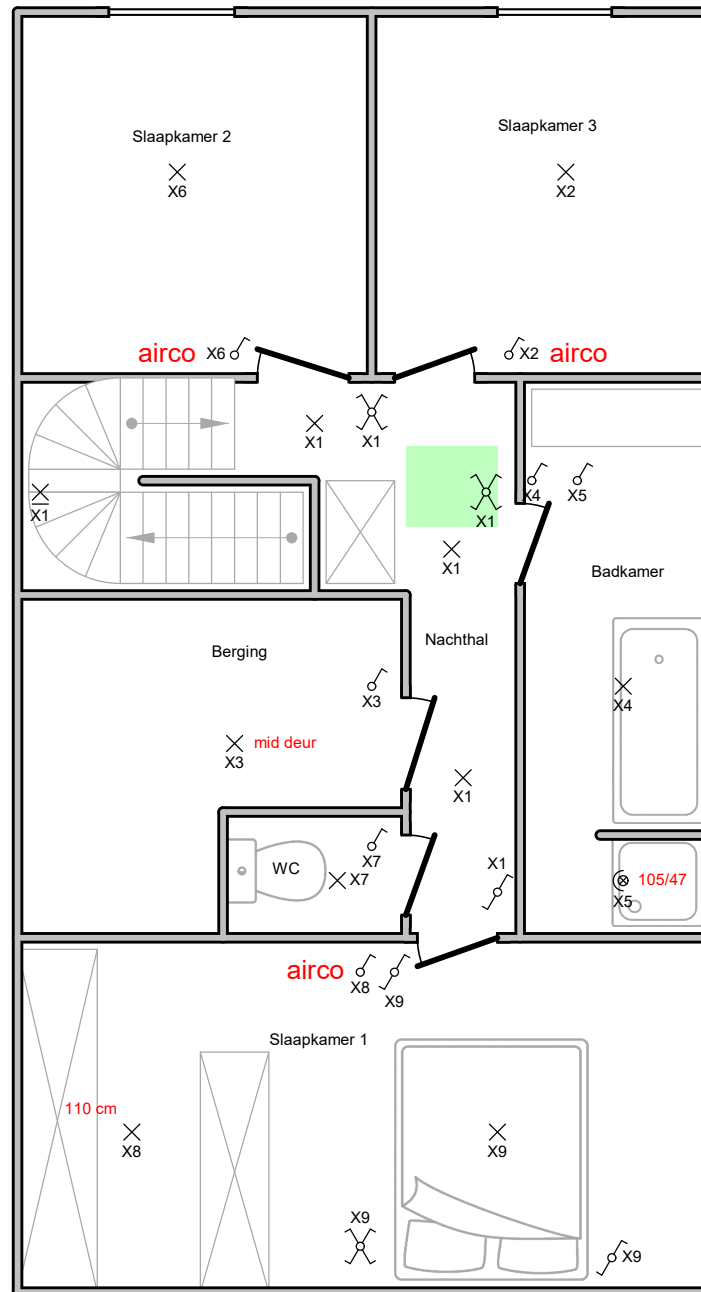

1e Verdieping

Erkend Organisme
ACEG vzw - Limburg
Elderseweg 62
3700 Tongeren
Tel.: 011 36 08 13
e-mail: limburg@aceg.be
BE 0839.866.481

Plaats van de elektrische installatie
Woning rechts
Mersenhovenstraat 32A
3720 Kortesseem

Installateur
Synaeve bouwprojecten
Groeningeweg 16 Bus 3
3590 Diepenbeek
GSM: 0477960387
e-mail: info@synaeevbouwprojecten.be
0892.003.981

p. 6/7
Situatieschema

Datum: 13/08/2024

3 x 400V + N ~ 50Hz

V.2024-08-13 15:46:41

Mersenhoven 32A
3720 Kortesseem