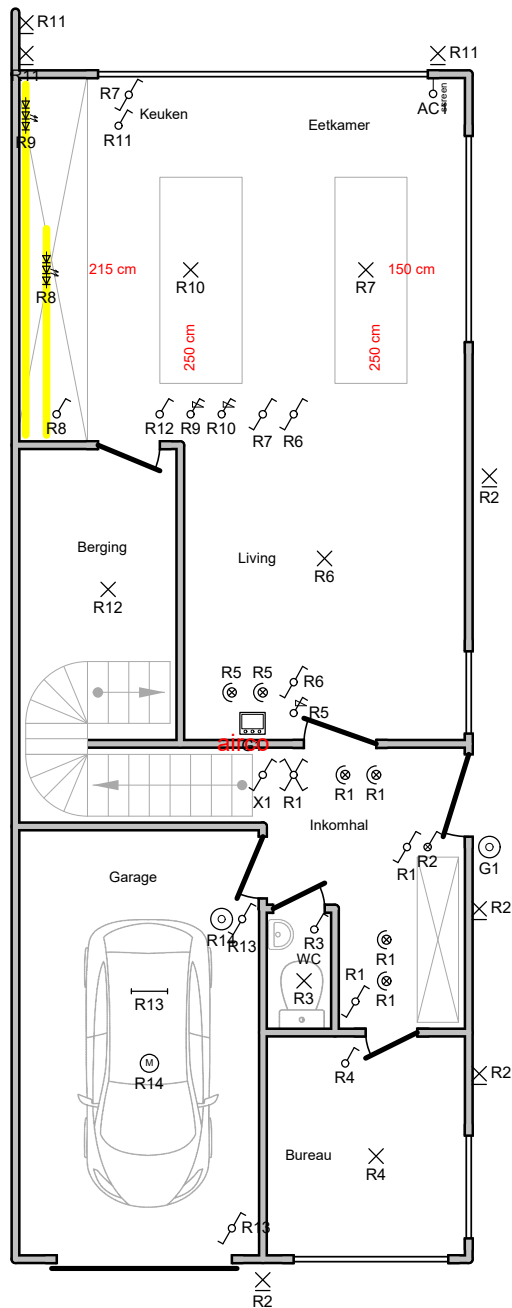

p. 3/7
Situatieschema

Datum: 13/08/2024

3 x 400V + N ~ 50Hz

V.2024-08-13 15:46:41

Mersenhoven 32A
 3720 Kortesseem

Schema's getekend door: Kris Bierwerts - BTW BE 0860.580.238

Gelijkvloers

Erkend Organisme
 ACEG vzw - Limburg
 Elderseweg 62
 3700 Tongeren
 Tel.: 011 36 08 13
 e-mail: limburg@aceg.be
 BE 0839.866.481